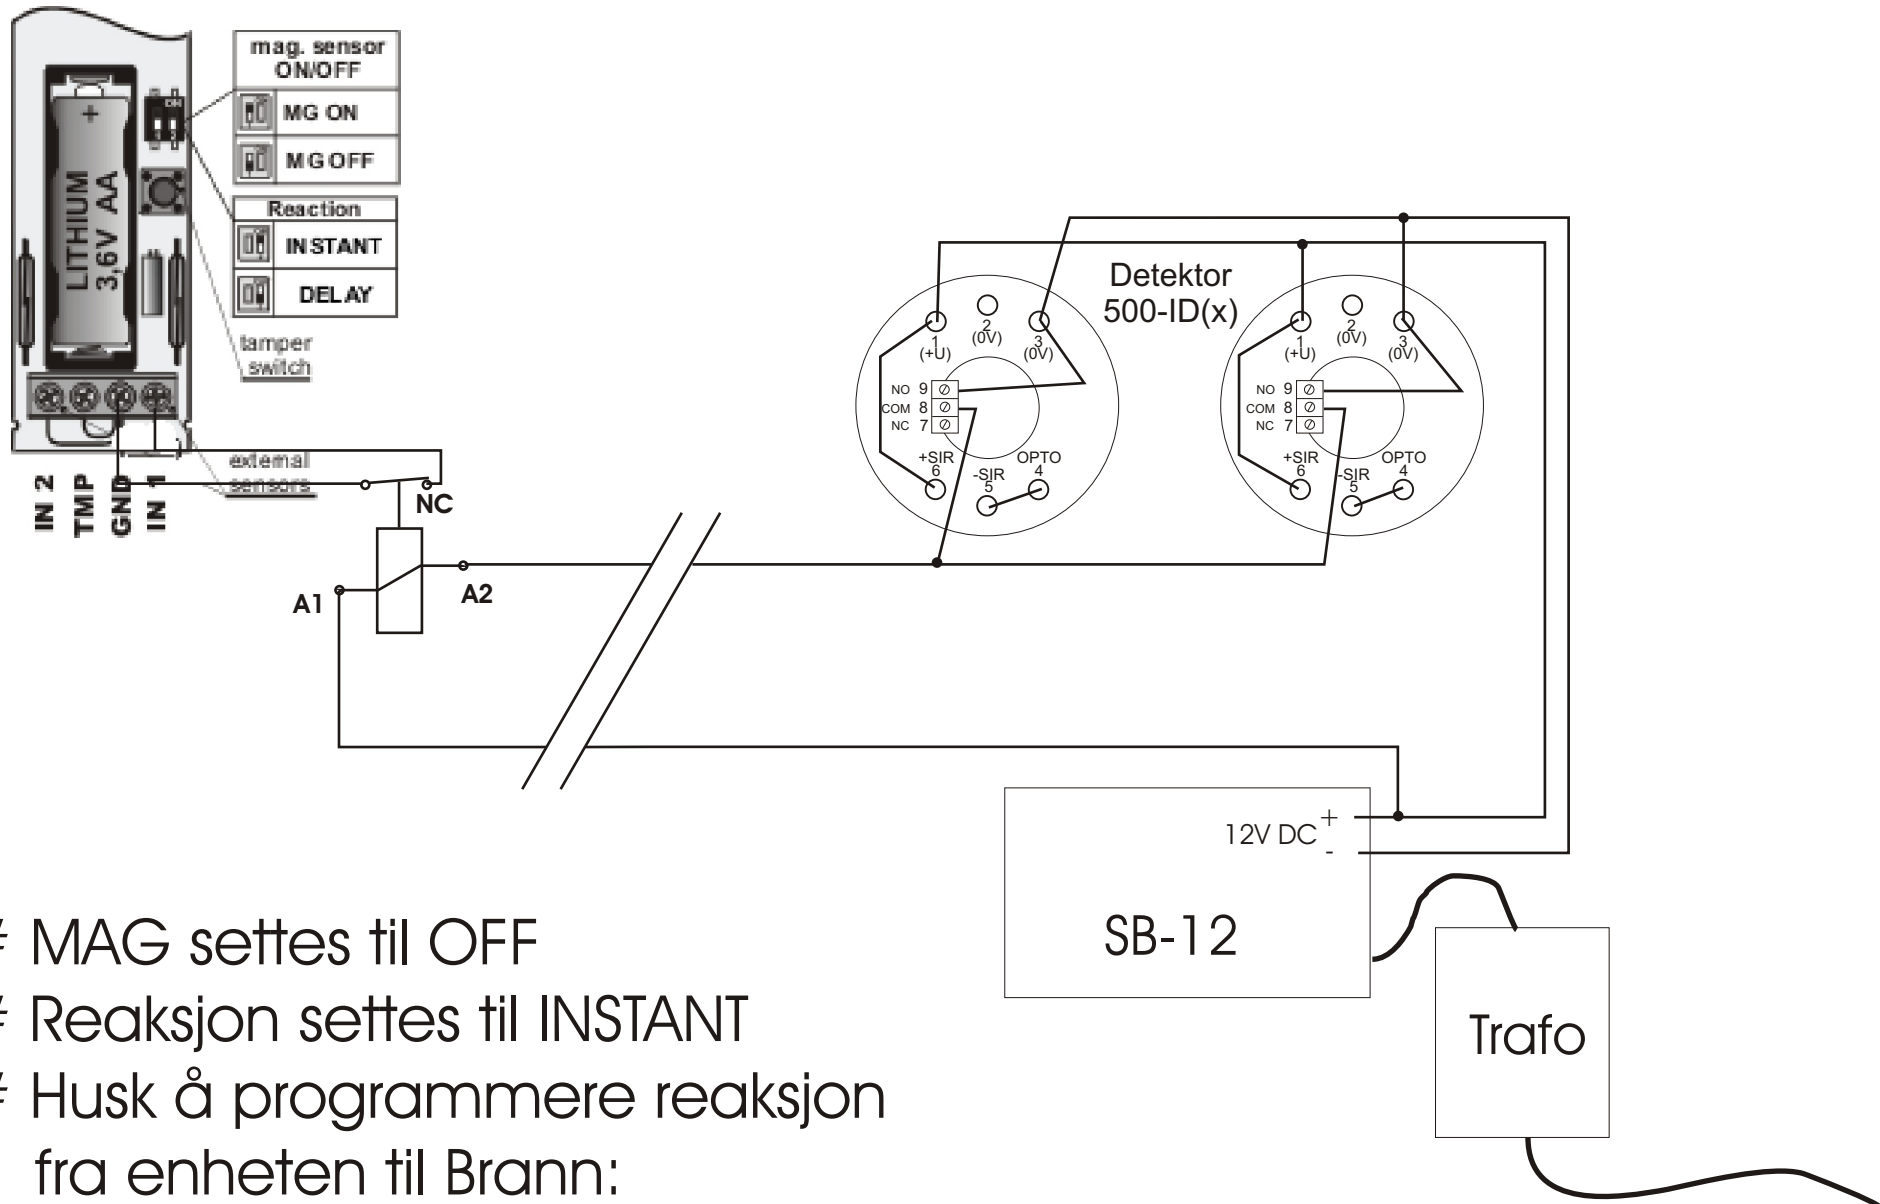

Kobling av detektor 500/IDx mot JA/81M
 (Lang kabling)
 (Trådløs overføring til OASIS sentral)

- # MAG settes til OFF
- # Reaksjon settes til INSTANT
- # Husk å programmere reaksjon fra enheten til Brann: 61nn33 (hvor nn er adresse)